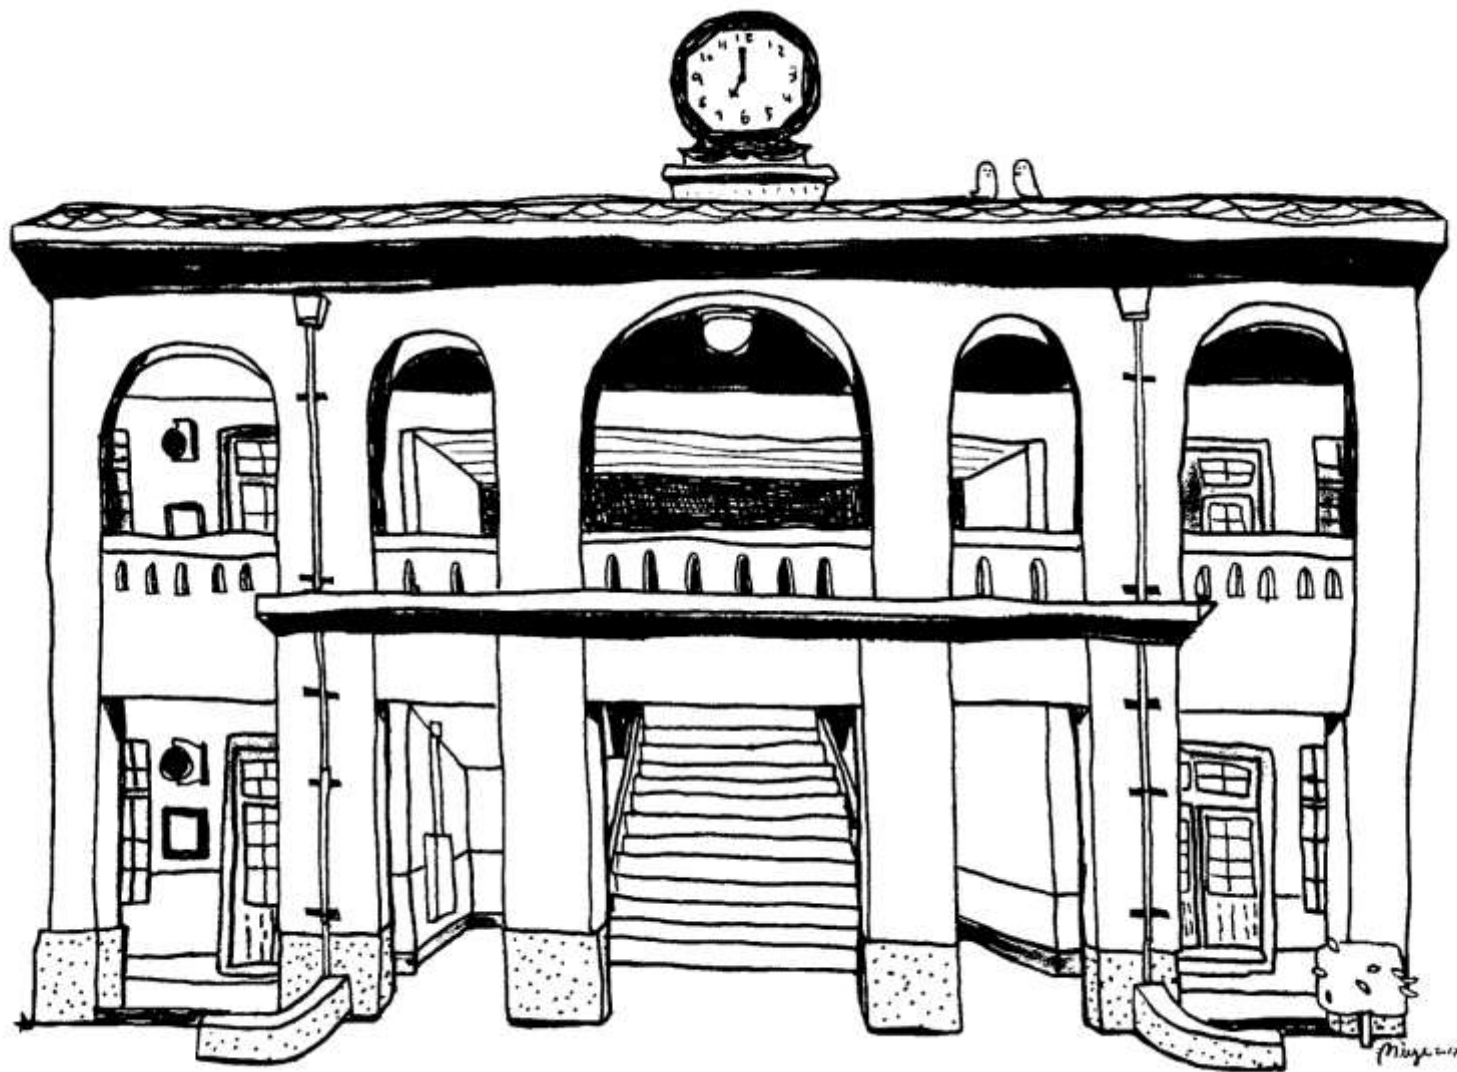

連拱型迴廊

排水管

洗石子牆柱

水斗

中山字樣玻璃

透氣孔

雨庇

山牆時鐘

請先完成著色，再把周圍的八張圖剪下來，貼到正確的位置上。一年一班 姓名