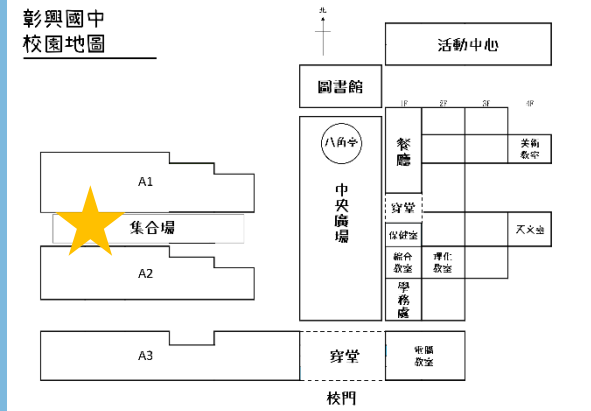

室外題

Q1. 這裡被稱為_____
遮住的地方有八個字是？

Ans.

1. 內集合場

2. 孝弟忠信 禮義廉恥

Q2. 這個照片出現在_____

Ans.

活動中心一樓

Q3. 這個布景是在_____
名稱是_____

Ans.

1. 正門穿堂
2. 興馨園地

Q4. 教務處的側邊窗戶是幾邊形？

A. 八邊形

Q5. 這個匾額上寫著_____

Ans.

彰化語文藝術中心