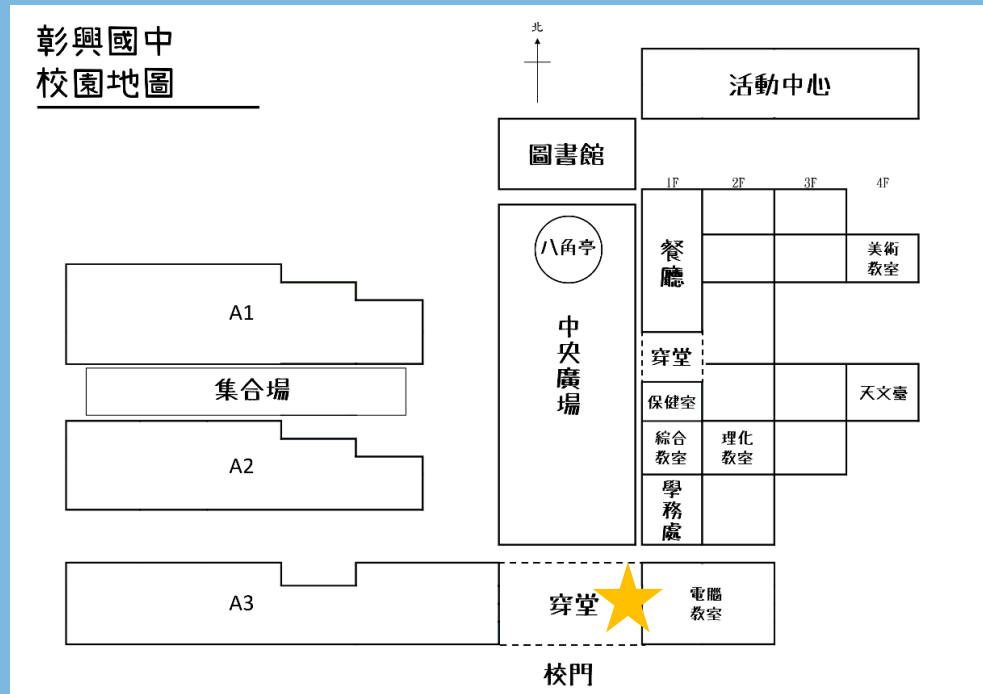

室外題

Q1. 這裡被稱為_____
遮住的地方有八個字是？

Ans.

1. 內集合場

2. 孝弟忠信 禮義廉恥

Q2. 這個照片出現在_____

Ans.

活動中心一樓

Q3. 這個布景是在_____
名稱是_____

Ans.

1. 正門穿堂
2. 興馨園地

Q4. 教務處的側邊窗戶是幾邊形？

A. 八邊形

Q5. 這個匾額上寫著_____

Ans.

彰化語文藝術中心