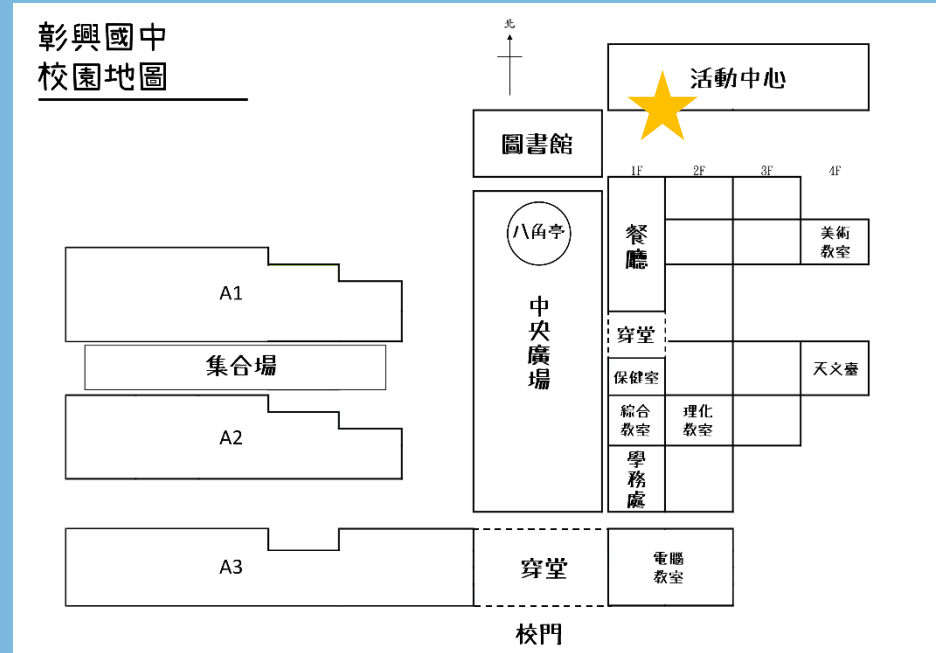

室外題

Q1. 這裡被稱為_____
遮住的地方有八個字是？

Ans.

1. 內集合場

2. 孝弟忠信 禮義廉恥

Q2. 這個照片出現在_____

Ans.

活動中心一樓

Q3. 這個布景是在_____
名稱是_____

Ans.

1. 正門穿堂
2. 興馨園地

Q4. 教務處的側邊窗戶是幾邊形？

A. 八邊形

Q5. 這個匾額上寫著_____

Ans.

彰化語文藝術中心