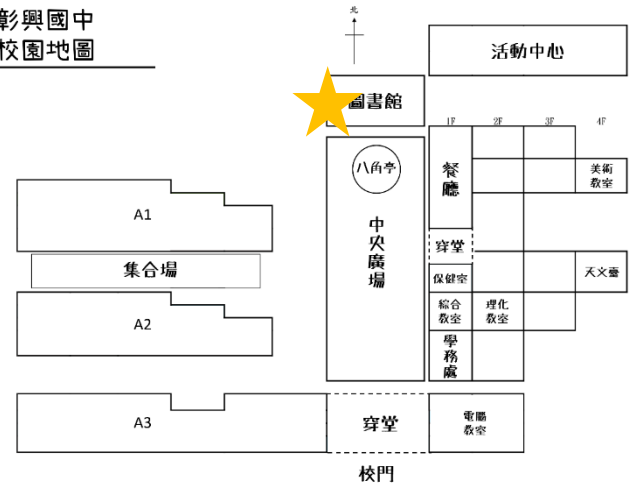

室外題

Q1. 這裡被稱為_____
遮住的地方有八個字是？

Ans.

1. 內集合場

2. 孝弟忠信 禮義廉恥

Q2. 這個照片出現在_____

Ans.

活動中心一樓

Q3. 這個布景是在_____
名稱是_____

Ans.

1. 正門穿堂
2. 興馨園地

Q4. 教務處的側邊窗戶是幾邊形？

A. 八邊形

Q5. 這個匾額上寫著_____

Ans.

彰化語文藝術中心

彰興國中
校園地圖

Q6. 這裡是_____

Ans.
學務處

彰興國中
校園地圖

Q7. 問早道好標語板的底色有幾種？
分別是什麼？

Q7. A1棟廁所隔板的顏色，男廁及女廁分別是什麼？

室內題

教室內