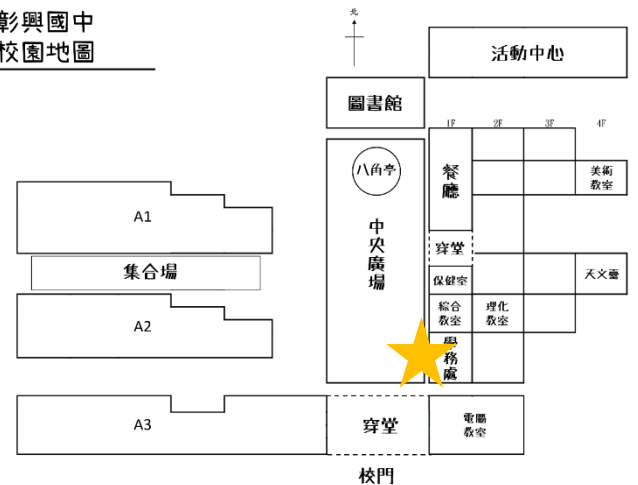

室外題

Q1. 這裡被稱為_____
遮住的地方有八個字是？

Ans.

1. 內集合場

2. 孝弟忠信 禮義廉恥

Q2. 這個照片出現在_____

Ans.

活動中心一樓

Q3. 這個布景是在_____
名稱是_____

Ans.

1. 正門穿堂
2. 興馨園地

Q4. 教務處的側邊窗戶是幾邊形？

A. 八邊形

Q5. 這個匾額上寫著_____

Ans.

彰化語文藝術中心

彰興國中
校園地圖

Q6. 這裡是_____

Ans.
學務處

彰興國中
校園地圖

Q7. 問早道好標語板的底色有幾種？
分別是什麼？

Q7. A1棟廁所隔板的顏色，男廁及女廁分別是什麼？

室內題

教室內

總共有幾支吊扇

七年級導師辦公室
如果所有老師到齊
會有幾位？

Ans.

18

都看看是誰來了

演唱者+25分

歌名+30分

蔡依林
不一樣又怎樣