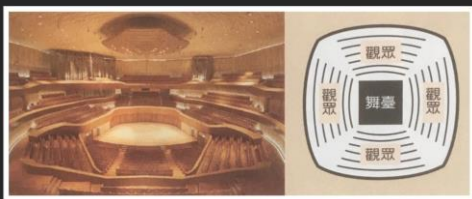

鏡框式舞台

鏡框式舞台

環繞式舞台

環繞式舞台

伸展式舞台

伸展式舞台