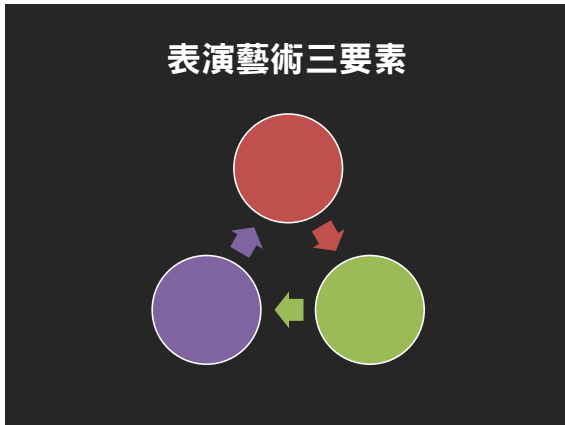

**表演藝術無所不在！**

教師：羅允

**上課規則**

- 1、
- 2、
- 3、
- 4、
- 5、

**上課規則**

- 1、上課不吃東西
- 2、不隨意問候他人父母
- 3、準時繳交作業
- 4、準時集合
- 5、尊重表演同學

**成績評量規則**

**何謂表演藝術？**

**請問奧運是比賽or表演？**