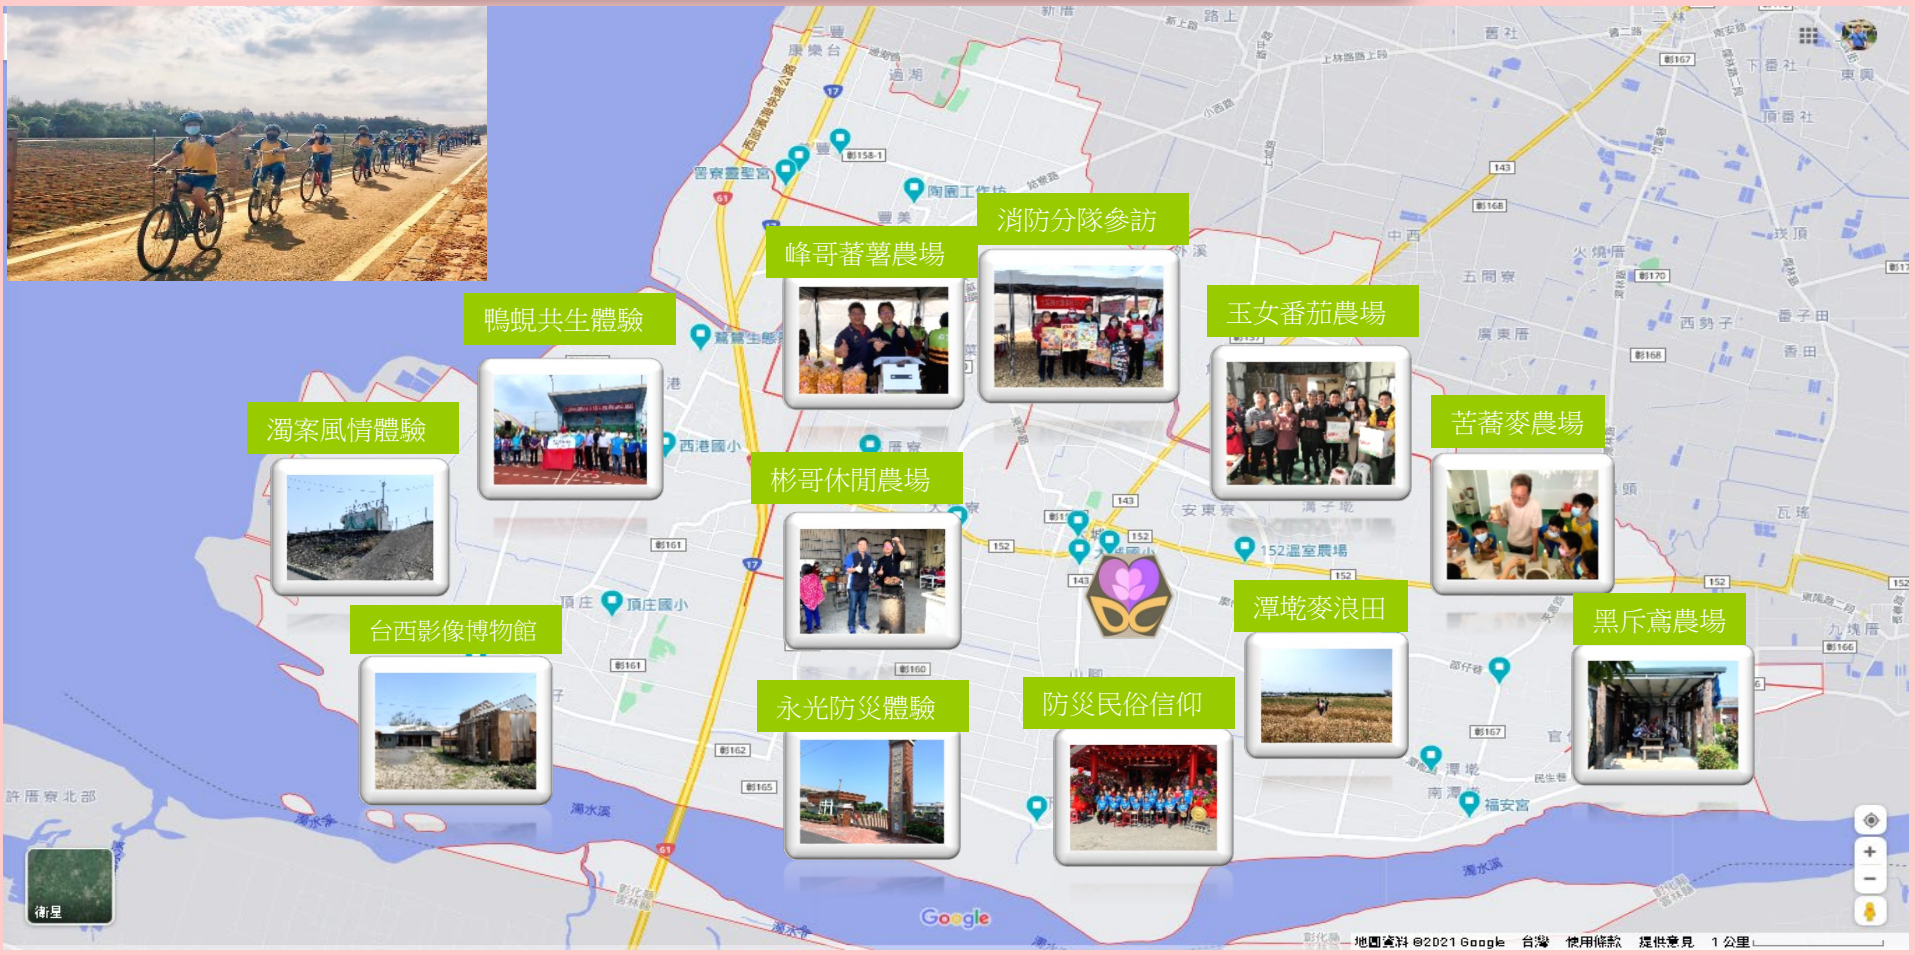

資訊融入

新住民前導

晨間宣導

國家防災日

防災主題書展

親職教育宣導

防災大會師

防災大城療癒系

防災大城歐伊系

防災大城歐伊系

防災大會師
線上展覽

防災大城療癒系

防災大城體育系

教師專業精進社群

大城國小遊學地圖

濁案風情體驗

鴨蜆共生體驗

台西影像博物館

峰哥蕃薯農場

消防分隊參訪

玉女番茄農場

苦蕎麥農場

彬哥休閒農場

潭墘麥浪田