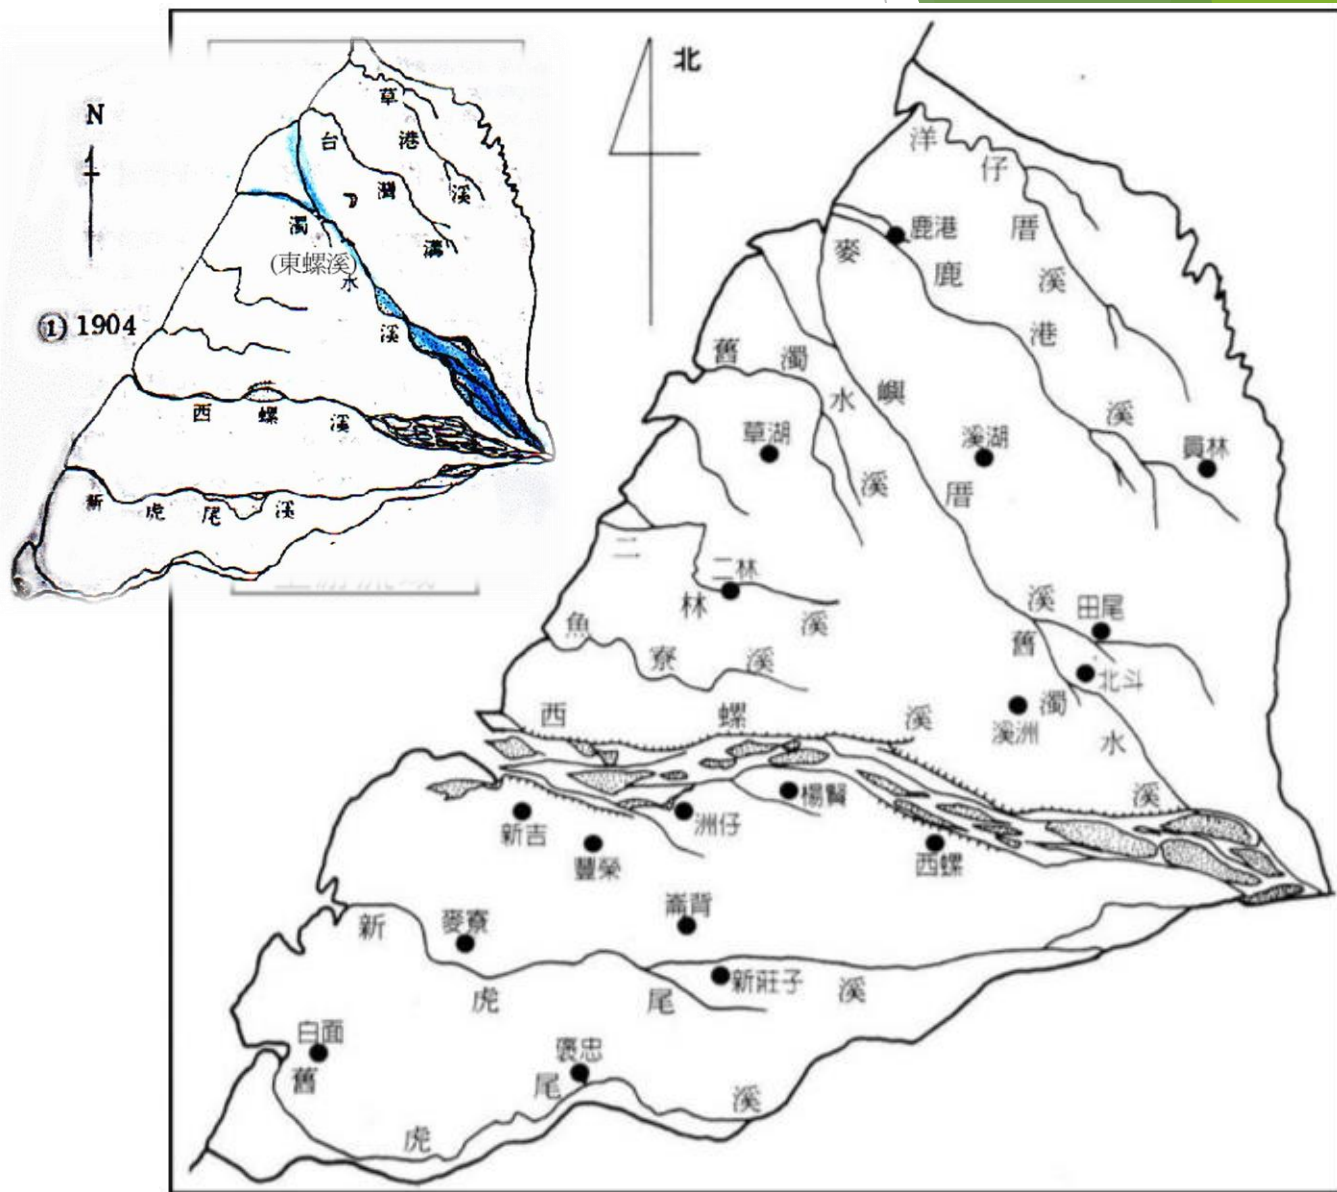

彰化自然環境：水文篇

請問下列哪些地名與八堡圳有關？

請問下列哪些地名與八堡圳有關？

二水跑水節

八堡圳灌溉區

根據這幾節的知識，在濁水溪沖積扇示意圖，畫出八堡圳的灌溉區

根據這幾節的知識，在濁水溪沖積扇示意圖，畫出八堡圳的灌溉區

彰化平原的水文環境與土地利用

彰化平原的水文環境與土地利用

- ▶ 北田南園
- ▶ 南糖北米

麥嶼厝溪
東螺溪
舊濁水溪

彰化平原的水文環境與土地利用

- ▶ 北田南園
- ▶ 南糖北米
- ▶ 淡水養殖

麥嶼厝溪
東螺溪
舊濁水溪

魚苗寮的故鄉

彰化平原的水文環境與土地利用

- ▶ 北田南園
- ▶ 南糖北米
- ▶ 淡水養殖

麥嶼厝溪
東螺溪
舊濁水溪

魚苗寮的故鄉