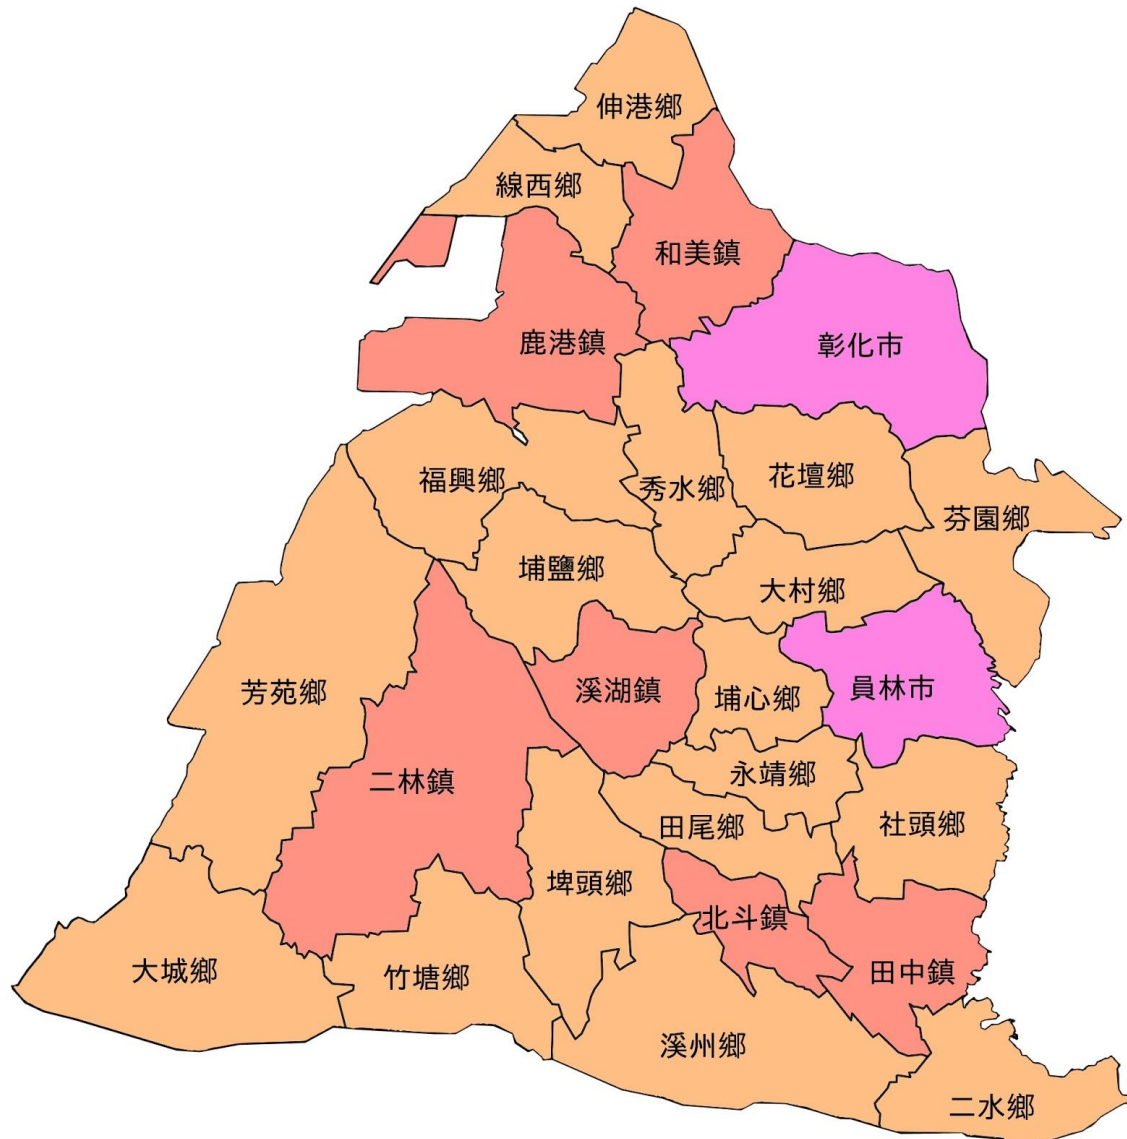

彰化自然環境：水文篇

請問下列哪些地名與八堡圳有關？

請問下列哪些地名與八堡圳有關？

二水跑水節

八堡圳灌溉區

根據這幾節的知識，在濁水溪沖積扇示意圖，畫出八堡圳的灌溉區

根據這幾節的知識，在濁水溪沖積扇示意圖，畫出八堡圳的灌溉區

彰化平原的水文環境與土地利用

彰化平原的水文環境與土地利用

- ▶ 北田南園
- ▶ 南糖北米

麥嶼厝溪
東螺溪
舊濁水溪

彰化平原的水文環境與土地利用

- ▶ 北田南園
- ▶ 南糖北米
- ▶ 淡水養殖

麥嶼厝溪
東螺溪
舊濁水溪

魚苗寮的故鄉

彰化平原的水文環境與土地利用

- ▶ 北田南園
- ▶ 南糖北米
- ▶ 淡水養殖

麥嶼厝溪
東螺溪
舊濁水溪

魚苗寮的故鄉