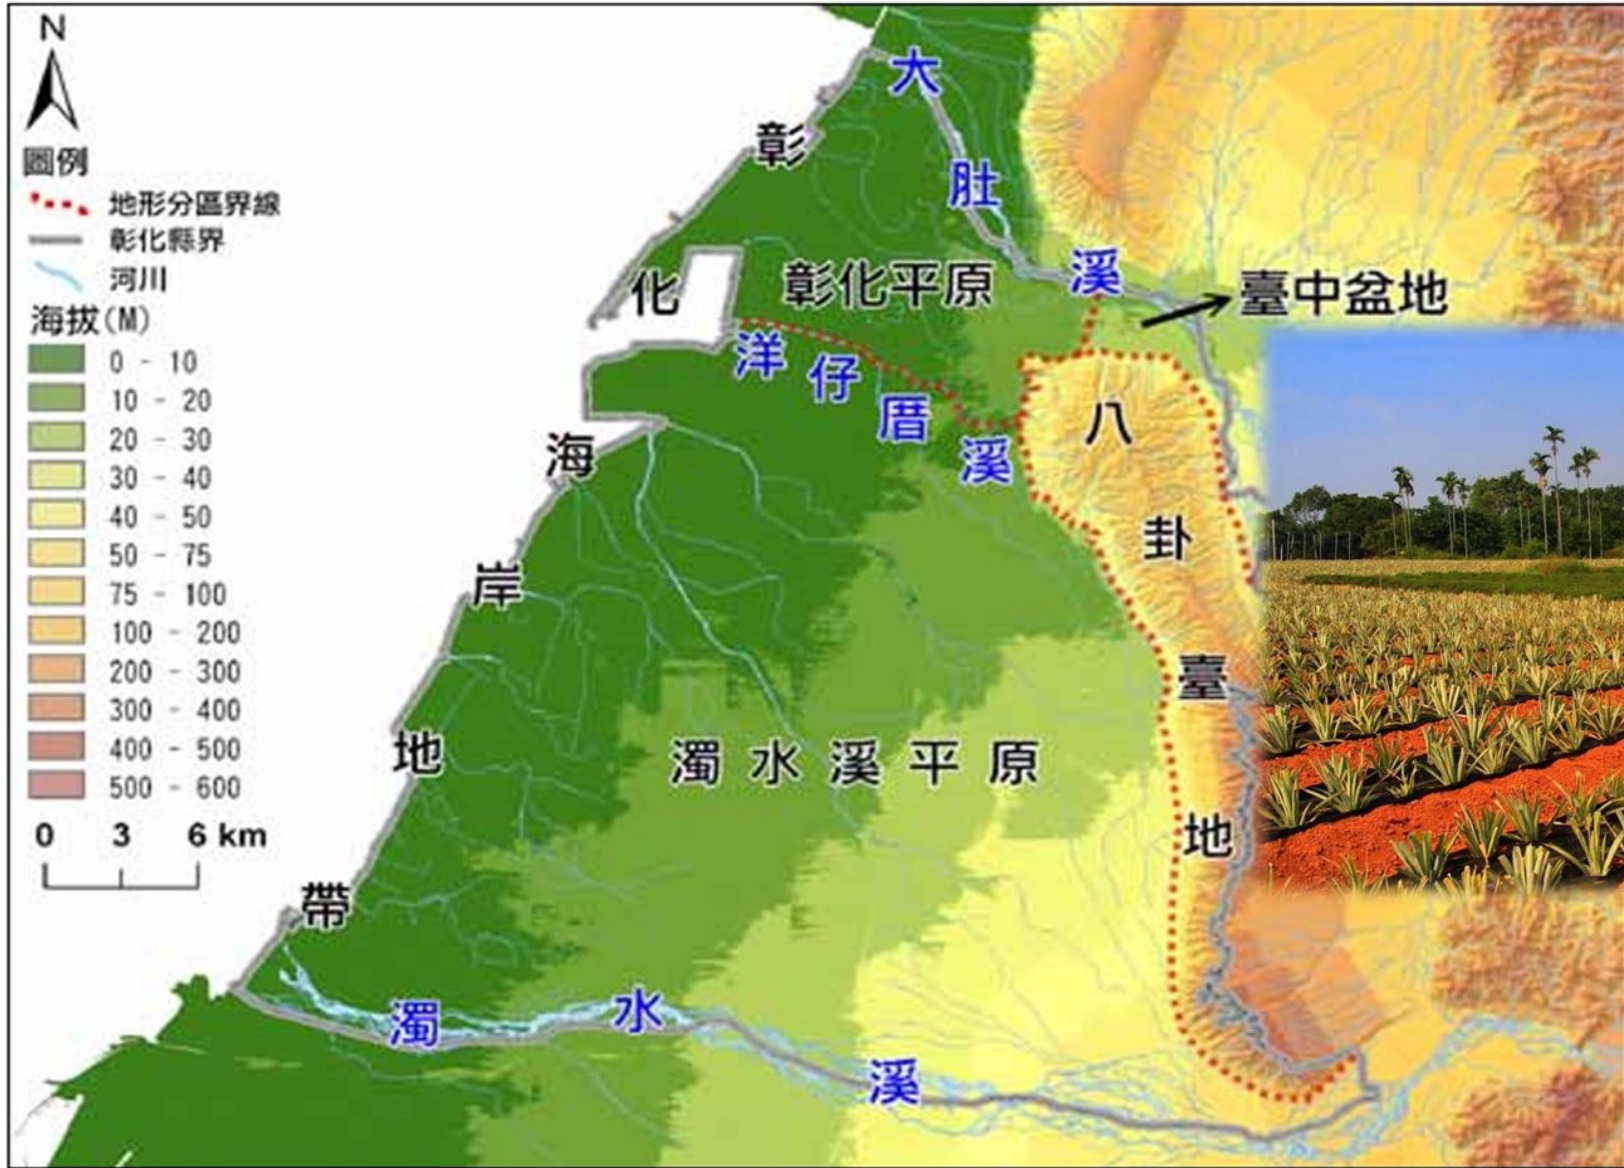

彰化自然環境：水文篇

請問下列哪些地名與八堡圳有關？

請問下列哪些地名與八堡圳有關？

二水跑水節

八堡圳灌溉區

根據這幾節的知識，在濁水溪沖積扇示意圖，畫出八堡圳的灌溉區

根據這幾節的知識，在濁水溪沖積扇示意圖，畫出八堡圳的灌溉區

彰化平原的水文環境與土地利用

彰化平原的水文環境與土地利用

- ▶ 北田南園
- ▶ 南糖北米

麥嶼厝溪
東螺溪
舊濁水溪

彰化平原的水文環境與土地利用

- ▶ 北田南園
- ▶ 南糖北米
- ▶ 淡水養殖

麥嶼厝溪
東螺溪
舊濁水溪

魚苗寮的故鄉

彰化平原的水文環境與土地利用

- ▶ 北田南園
- ▶ 南糖北米
- ▶ 淡水養殖

麥嶼厝溪
東螺溪
舊濁水溪

魚苗寮的故鄉