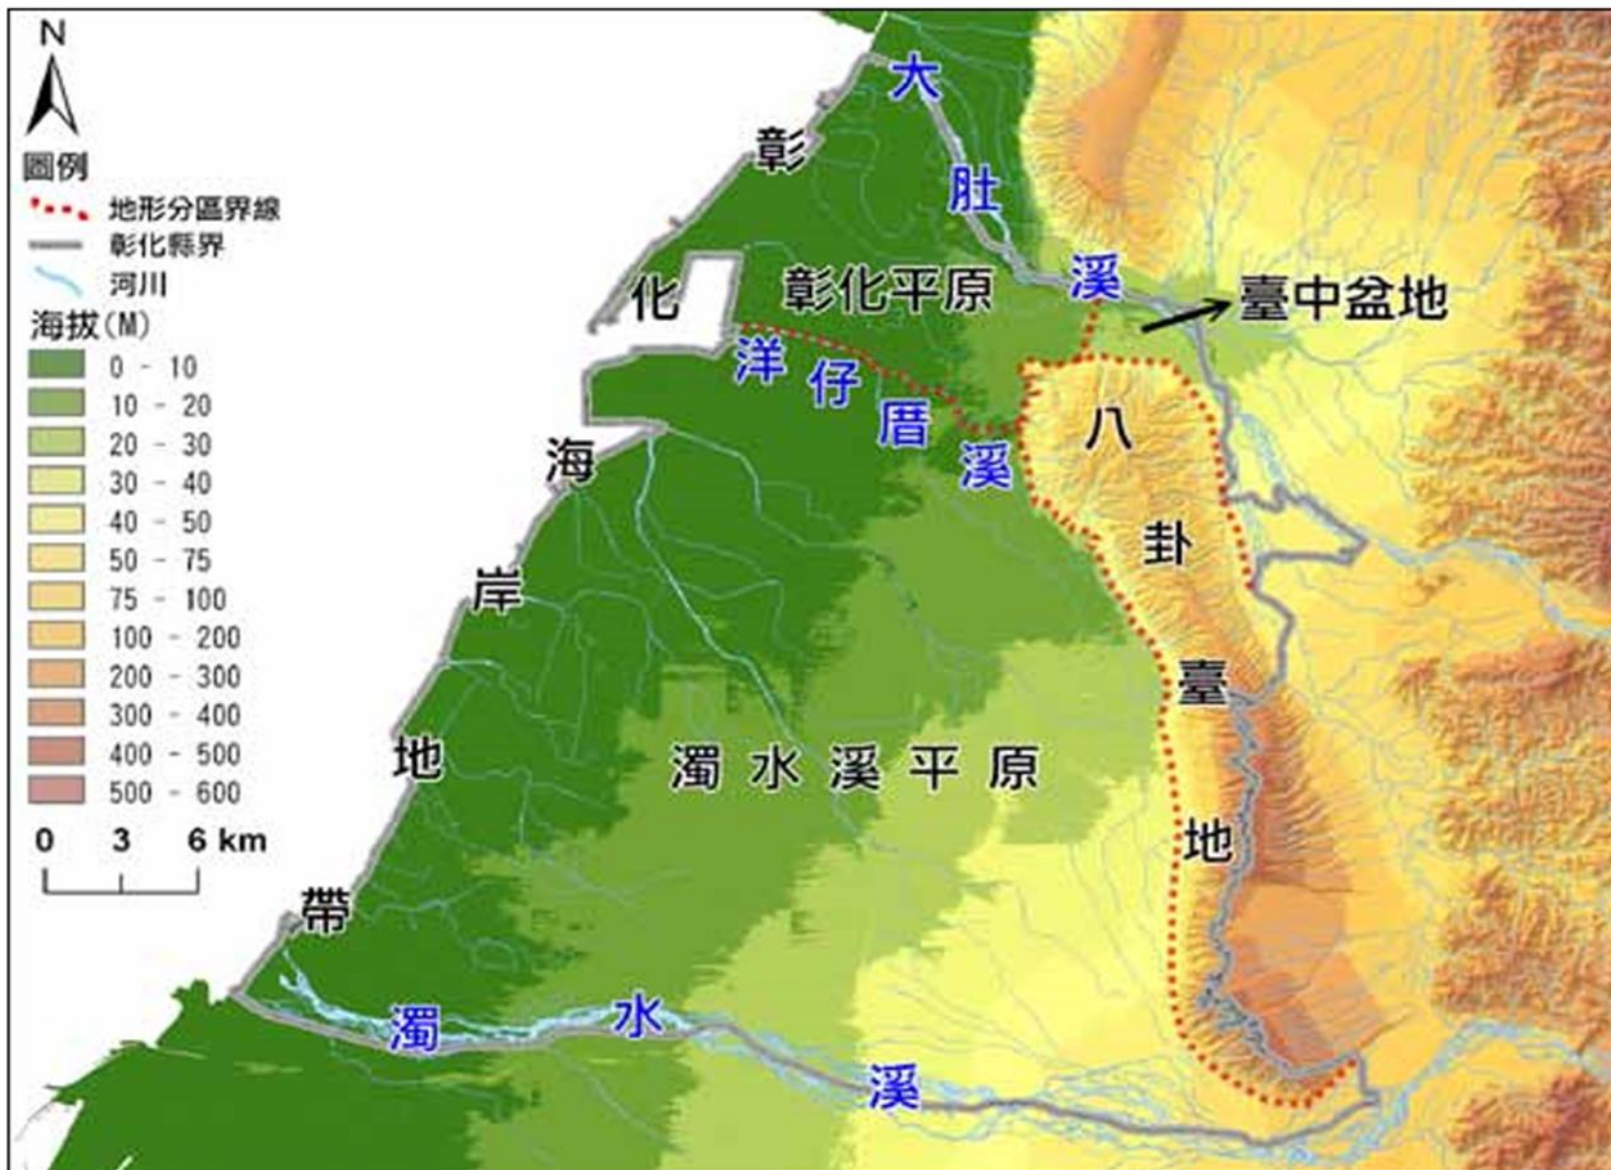

彰化自然環境：水文篇

請問下列哪些地名與八堡圳有關？

請問下列哪些地名與八堡圳有關？

二水跑水節

八堡圳灌溉區

根據這幾節的知識，在濁水溪沖積扇示意圖，畫出八堡圳的灌溉區

根據這幾節的知識，在濁水溪沖積扇示意圖，畫出八堡圳的灌溉區

彰化平原的水文環境與土地利用

彰化平原的水文環境與土地利用

- ▶ 北田南園
- ▶ 南糖北米

麥嶼厝溪
東螺溪
舊濁水溪

彰化平原的水文環境與土地利用

- ▶ 北田南園
- ▶ 南糖北米
- ▶ 淡水養殖

麥嶼厝溪
東螺溪
舊濁水溪

魚苗寮的故鄉

彰化平原的水文環境與土地利用

- ▶ 北田南園
- ▶ 南糖北米
- ▶ 淡水養殖

麥嶼厝溪
東螺溪
舊濁水溪

魚苗寮的故鄉