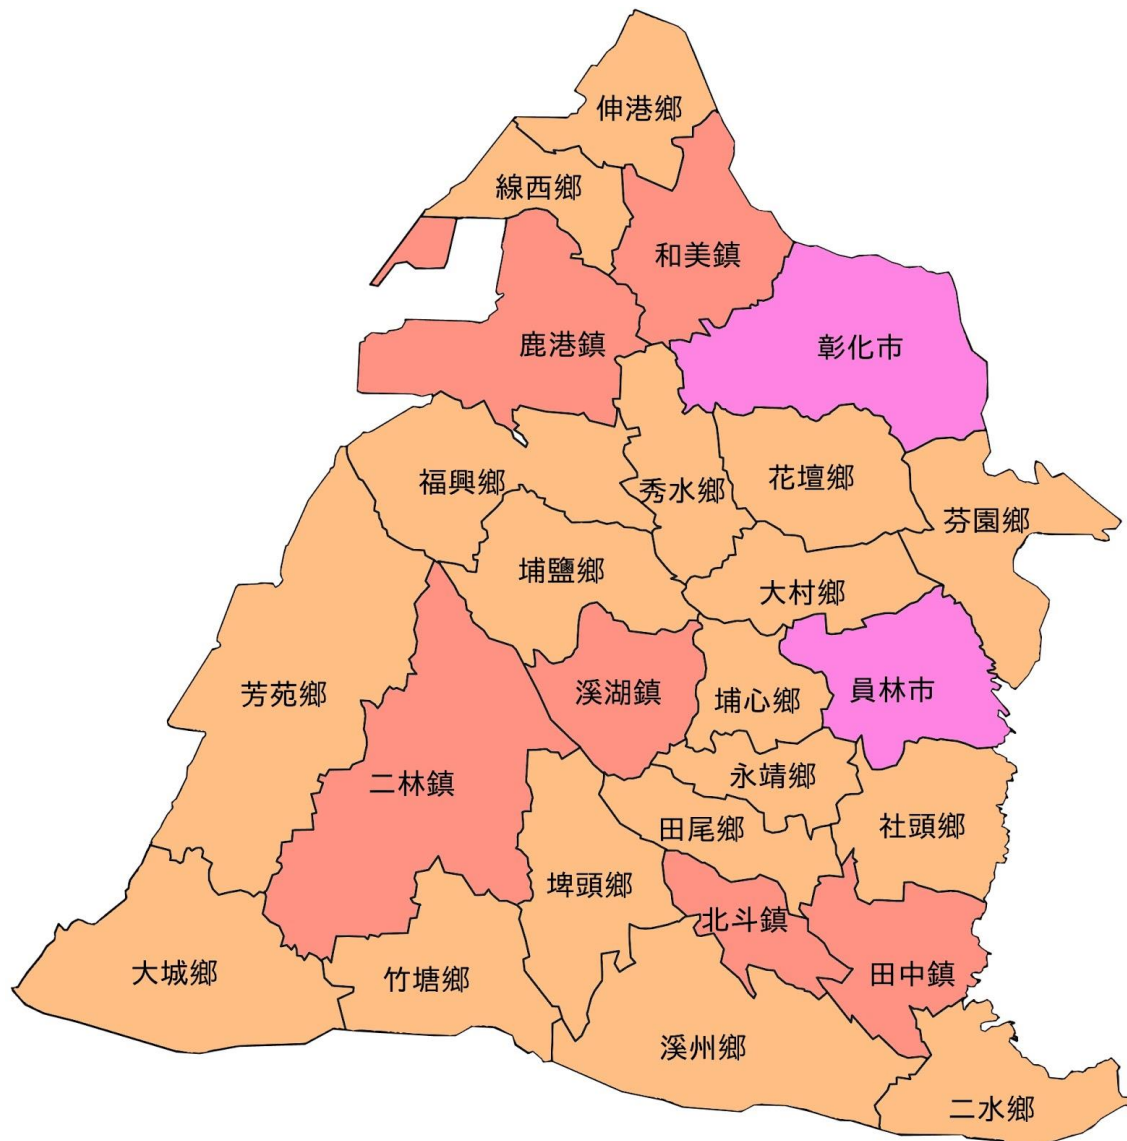

彰化自然環境：水文篇

請問下列哪些地名與八堡圳有關？

請問下列哪些地名與八堡圳有關？

二水跑水節

八堡圳灌溉區

根據這幾節的知識，在濁水溪沖積扇示意圖，畫出八堡圳的灌溉區

根據這幾節的知識，在濁水溪沖積扇示意圖，畫出八堡圳的灌溉區

彰化平原的水文環境與土地利用

彰化平原的水文環境與土地利用

- ▶ 北田南園
- ▶ 南糖北米

麥嶼厝溪
東螺溪
舊濁水溪

彰化平原的水文環境與土地利用

- ▶ 北田南園
- ▶ 南糖北米
- ▶ 淡水養殖

麥嶼厝溪
東螺溪
舊濁水溪

魚苗寮的故鄉

彰化平原的水文環境與土地利用

- ▶ 北田南園
- ▶ 南糖北米
- ▶ 淡水養殖

麥嶼厝溪
東螺溪
舊濁水溪

魚苗寮的故鄉