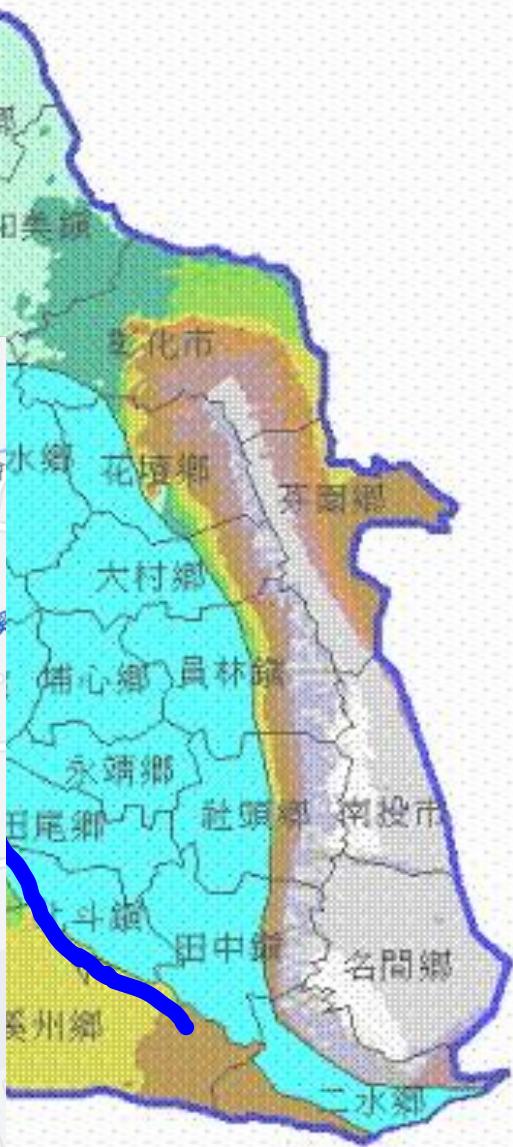

彰化自然環境：水文篇

請問下列哪些地名與八堡圳有關？

請問下列哪些地名與八堡圳有關？

二水跑水節

八堡圳灌溉區

根據這幾節的知識，在濁水溪沖積扇示意圖，畫出八堡圳的灌溉區

根據這幾節的知識，在濁水溪沖積扇示意圖，畫出八堡圳的灌溉區

彰化平原的水文環境與土地利用

彰化平原的水文環境與土地利用

- ▶ 北田南園
- ▶ 南糖北米

麥嶼厝溪
東螺溪
舊濁水溪

彰化平原的水文環境與土地利用

- ▶ 北田南園
- ▶ 南糖北米
- ▶ 淡水養殖

麥嶼厝溪
東螺溪
舊濁水溪

魚苗寮的故鄉

彰化平原的水文環境與土地利用

- ▶ 北田南園
- ▶ 南糖北米
- ▶ 淡水養殖

麥嶼厝溪
東螺溪
舊濁水溪

魚苗寮的故鄉