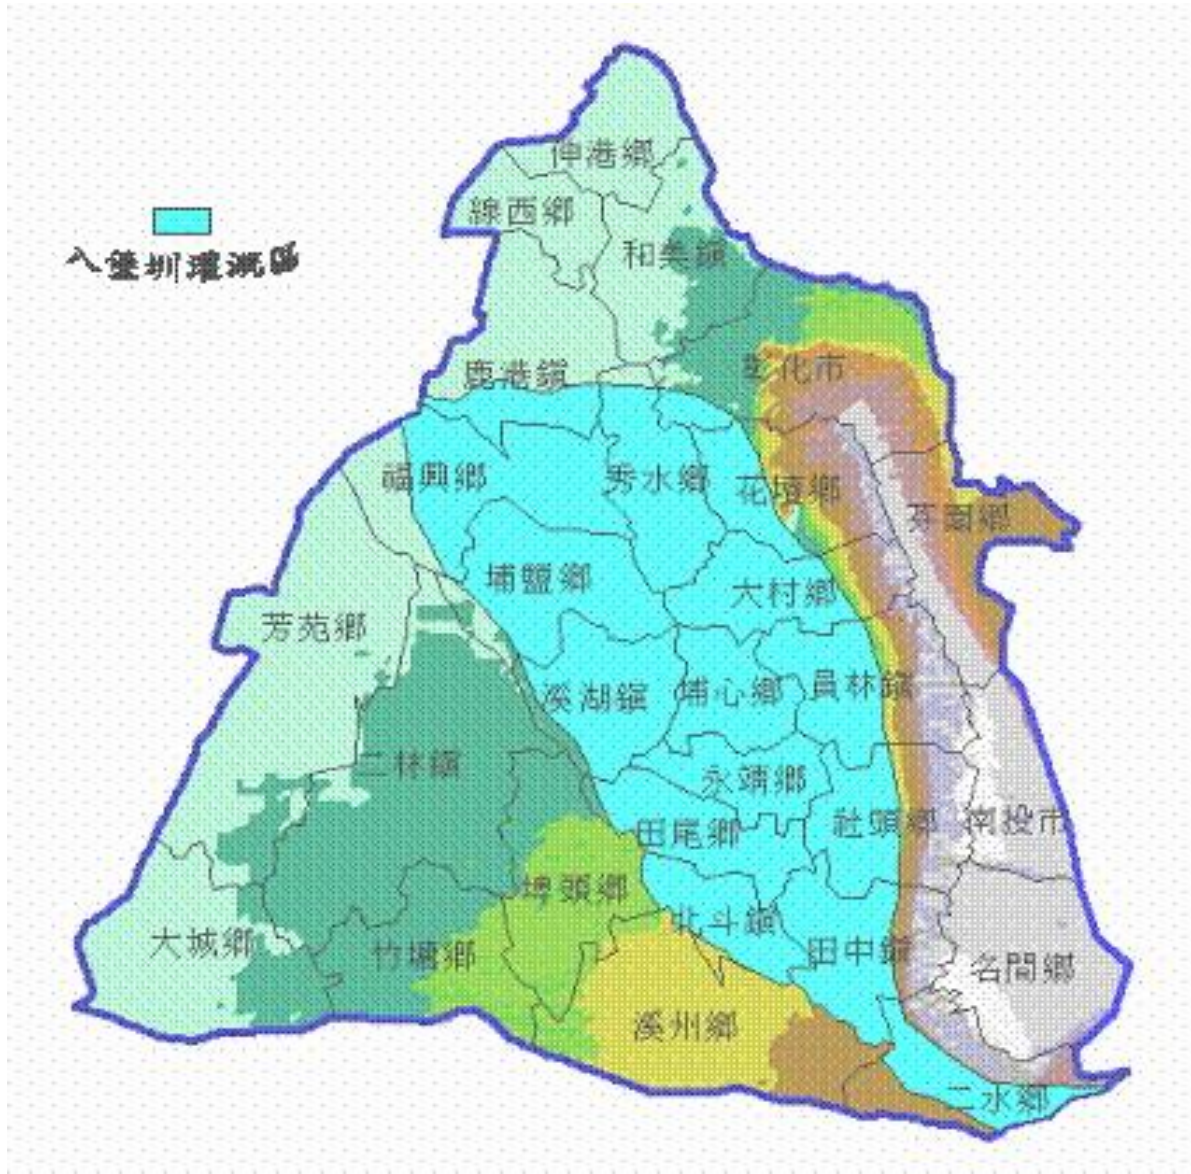

彰化自然環境：水文篇

請問下列哪些地名與八堡圳有關？

請問下列哪些地名與八堡圳有關？

二水跑水節

八堡圳灌溉區

根據這幾節的知識，在濁水溪沖積扇示意圖，畫出八堡圳的灌溉區

根據這幾節的知識，在濁水溪沖積扇示意圖，畫出八堡圳的灌溉區

彰化平原的水文環境與土地利用

彰化平原的水文環境與土地利用

- ▶ 北田南園
- ▶ 南糖北米

麥嶼厝溪
東螺溪
舊濁水溪

彰化平原的水文環境與土地利用

- ▶ 北田南園
- ▶ 南糖北米
- ▶ 淡水養殖

麥嶼厝溪
東螺溪
舊濁水溪

魚苗寮的故鄉

彰化平原的水文環境與土地利用

- ▶ 北田南園
- ▶ 南糖北米
- ▶ 淡水養殖

麥嶼厝溪
東螺溪
舊濁水溪

魚苗寮的故鄉