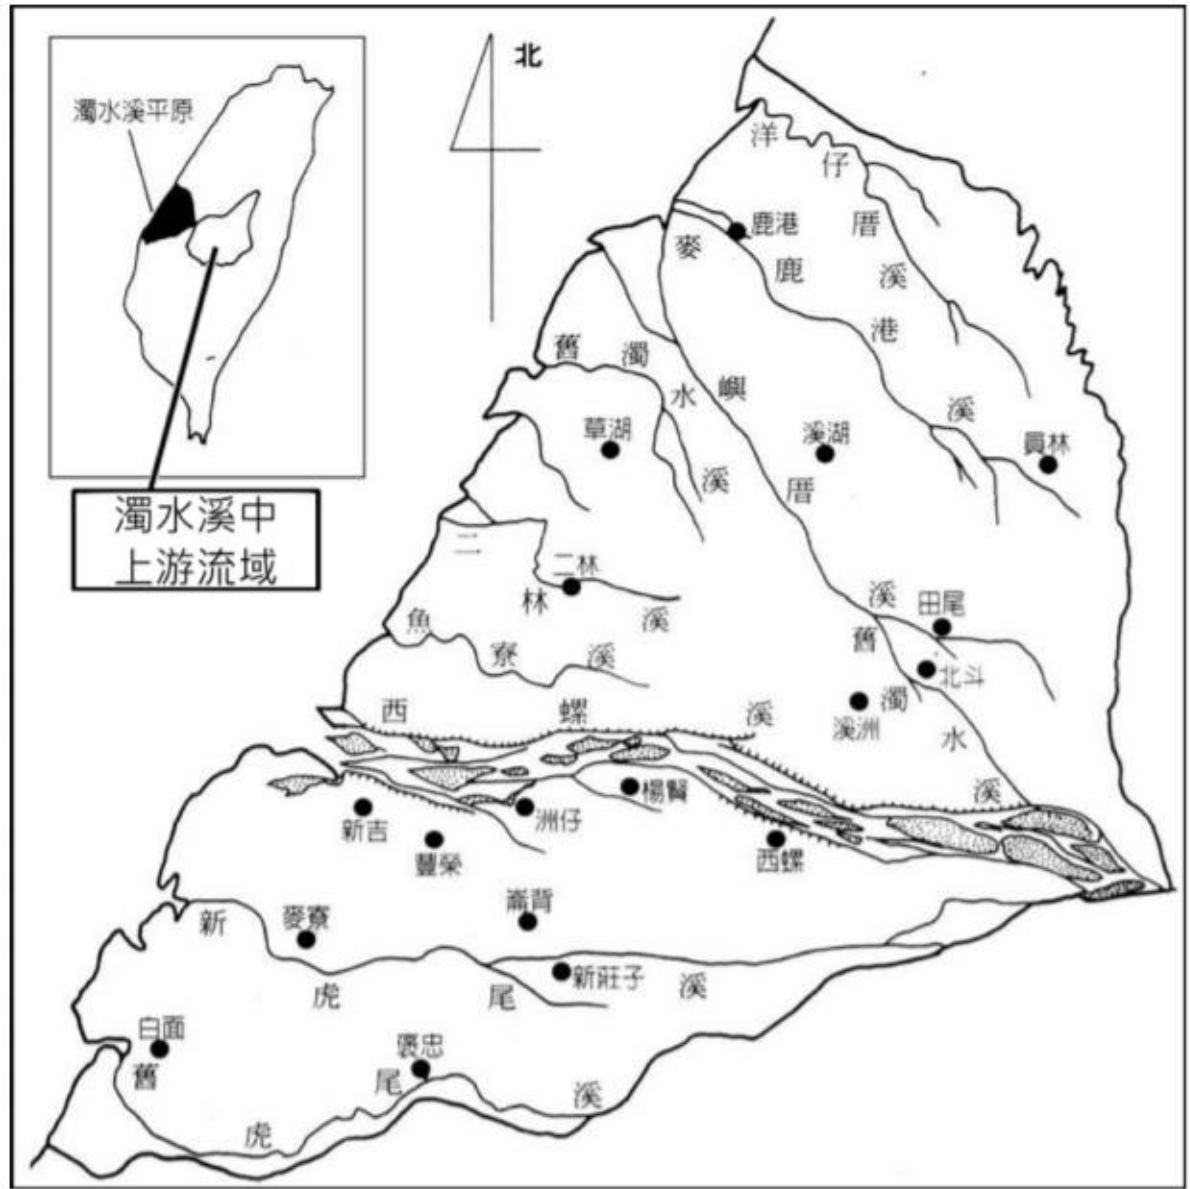

彰化自然環境：水文篇

請問下列哪些地名與八堡圳有關？

請問下列哪些地名與八堡圳有關？

二水跑水節

八堡圳灌溉區

根據這幾節的知識，在濁水溪沖積扇示意圖，畫出八堡圳的灌溉區

根據這幾節的知識，在濁水溪沖積扇示意圖，畫出八堡圳的灌溉區

彰化平原的水文環境與土地利用

彰化平原的水文環境與土地利用

- ▶ 北田南園
- ▶ 南糖北米

麥嶼厝溪
東螺溪
舊濁水溪

彰化平原的水文環境與土地利用

- ▶ 北田南園
- ▶ 南糖北米
- ▶ 淡水養殖

麥嶼厝溪
東螺溪
舊濁水溪

魚苗寮的故鄉

彰化平原的水文環境與土地利用

- ▶ 北田南園
- ▶ 南糖北米
- ▶ 淡水養殖

麥嶼厝溪
東螺溪
舊濁水溪

魚苗寮的故鄉