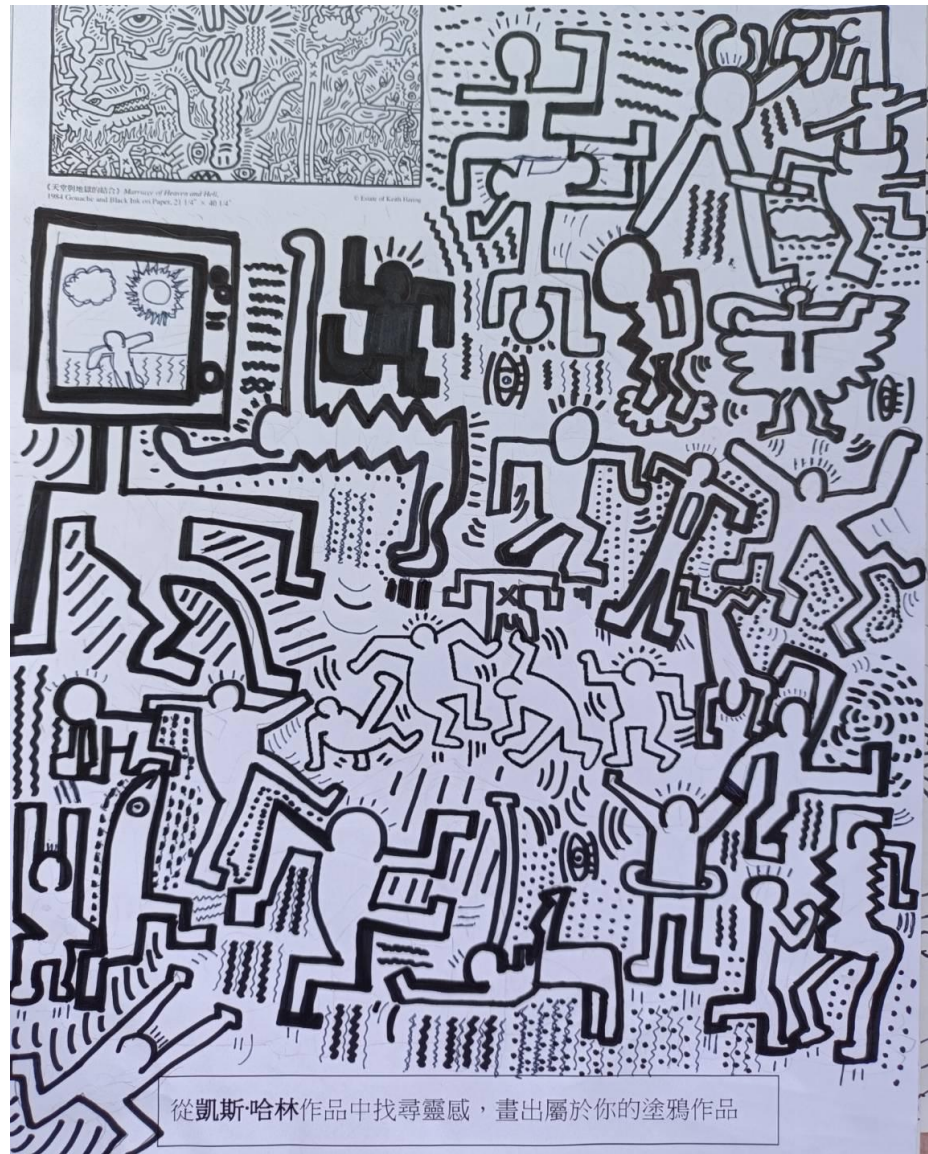

認識塗鴉大師--凱斯哈林

觀課後資料

(天堂與地獄的結合) Mosaic of Heaven and Hell
1984 Gouache and Black Ink on Paper, 21 1/4" x 40 1/4"
© Estate of Keith Haring

從凱斯·哈林作品中找尋靈感，畫出屬於你的塗鴉作品