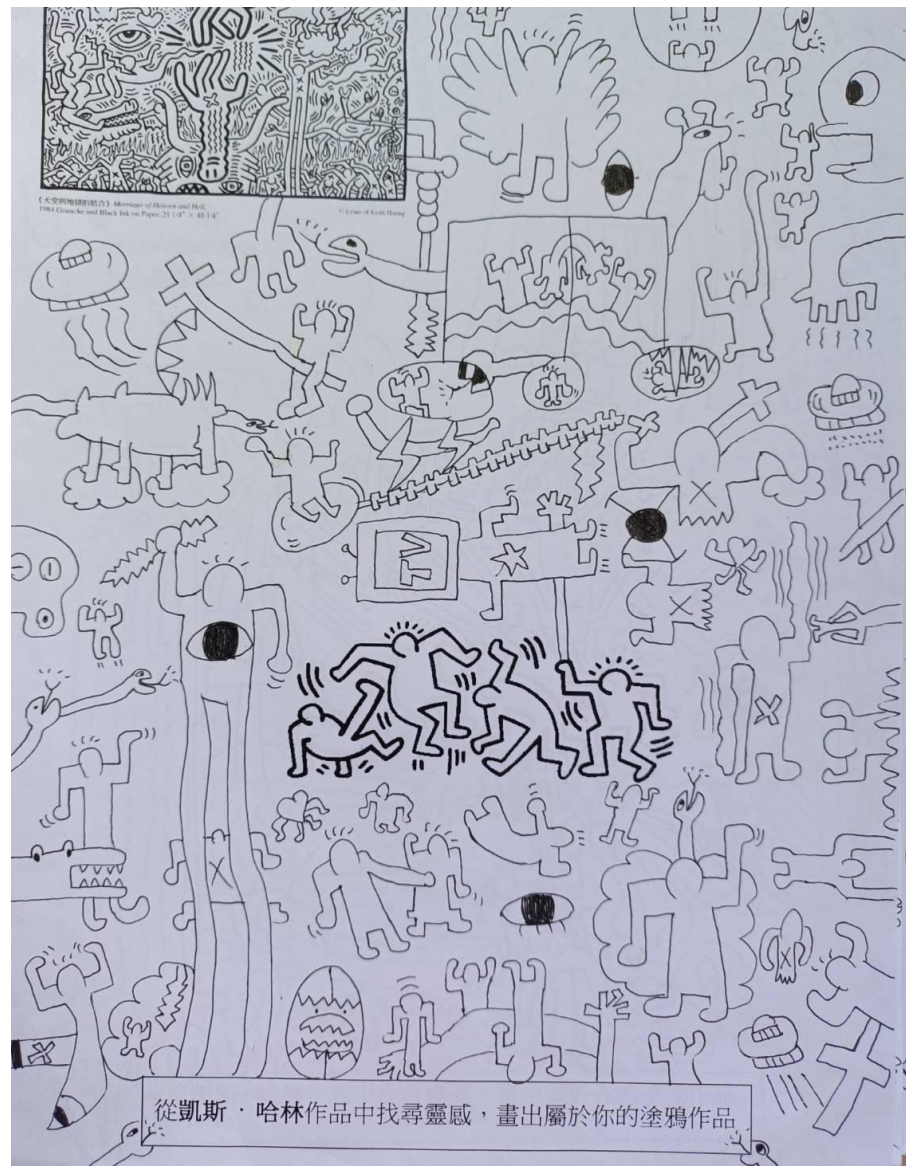

認識塗鴉大師--凱斯哈林

觀課後資料

(天堂與地獄的結合) Mosaic of Heaven and Hell
1984 Gouache and Black Ink on Paper, 21 1/4" x 40 1/4"
© Estate of Keith Haring

從凱斯·哈林作品中找尋靈感，畫出屬於你的塗鴉作品