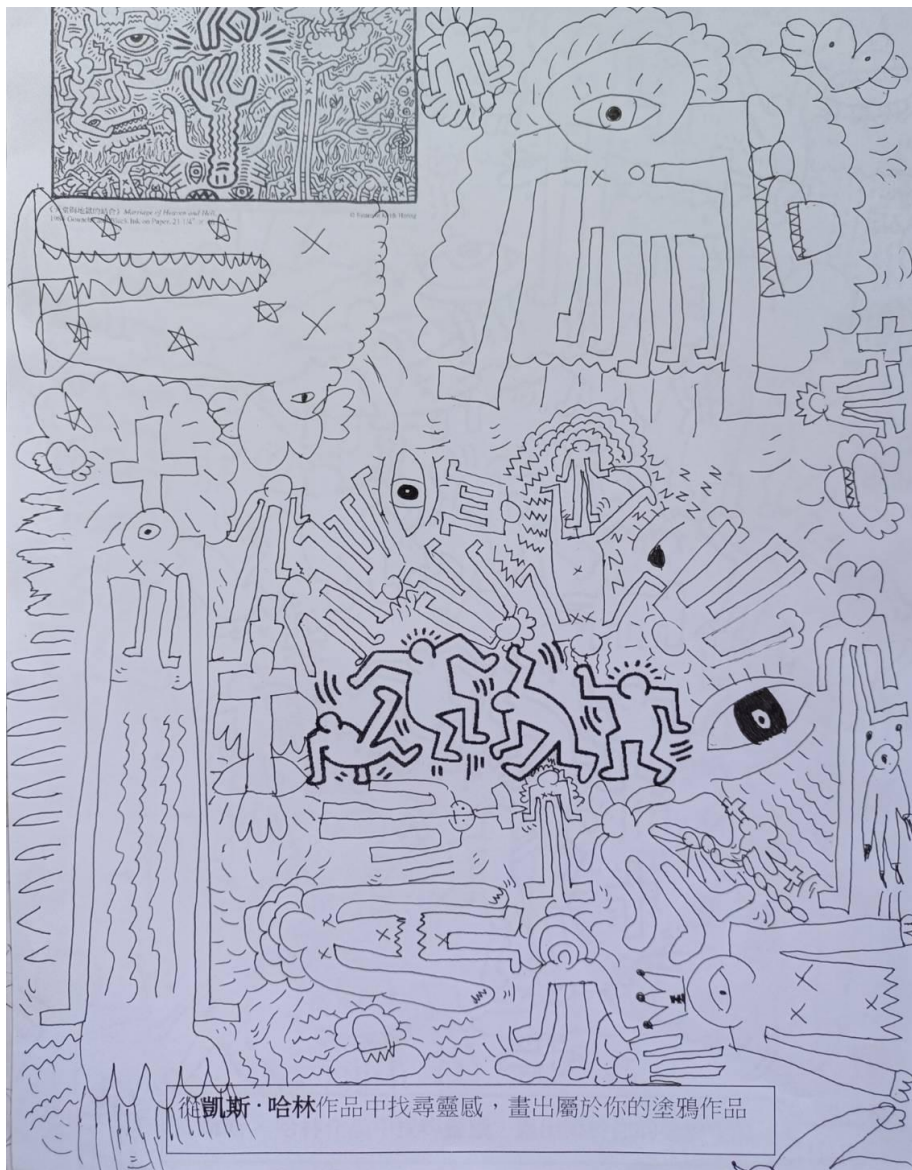

認識塗鴉大師--凱斯哈林

觀課後資料

(天堂與地獄的結合) Mosaic of Heaven and Hell
1984 Gouache and Black Ink on Paper, 21 1/4" x 40 1/4"
© Estate of Keith Haring

從凱斯·哈林作品中找尋靈感，畫出屬於你的塗鴉作品