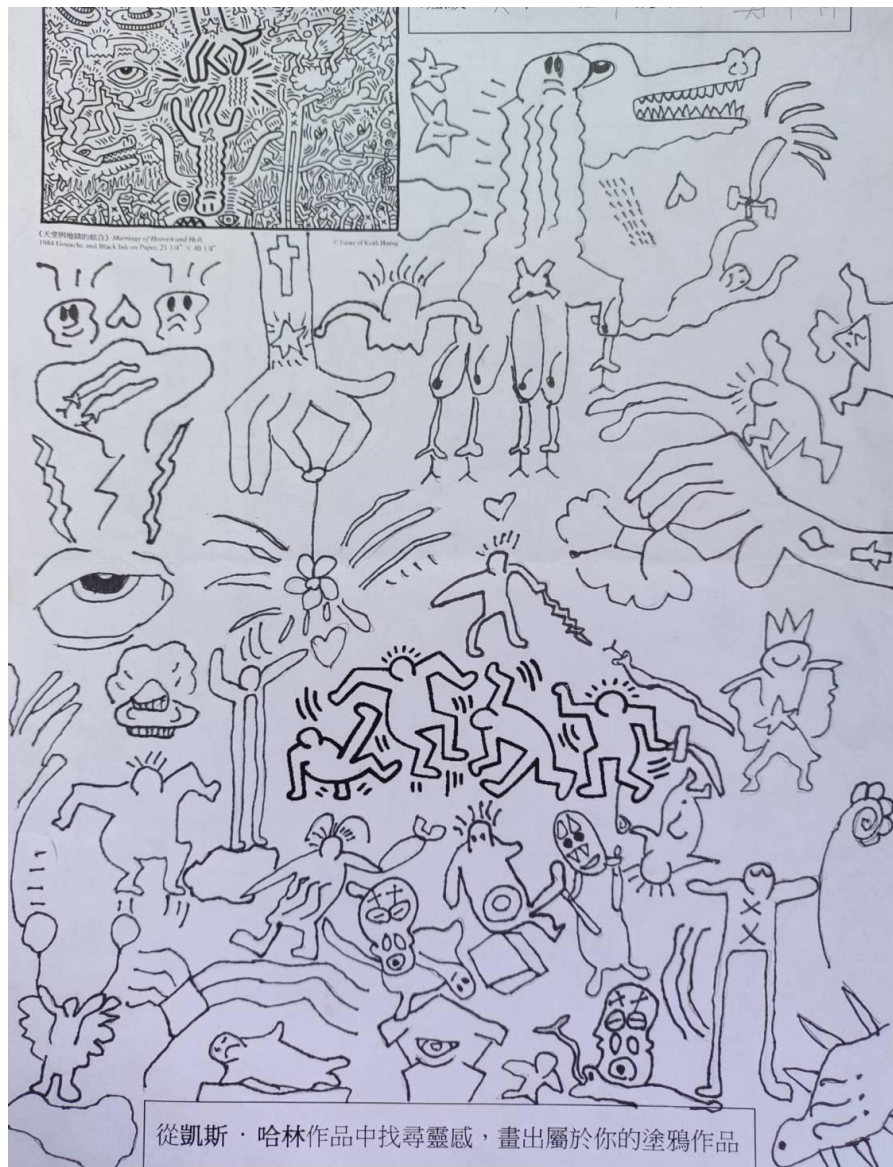

認識塗鴉大師--凱斯哈林

觀課後資料

(天堂與地獄的結合) Mosaic of Heaven and Hell
1984 Gouache and Black Ink on Paper, 21 1/4" x 40 1/4"
© Estate of Keith Haring

從凱斯·哈林作品中找尋靈感，畫出屬於你的塗鴉作品