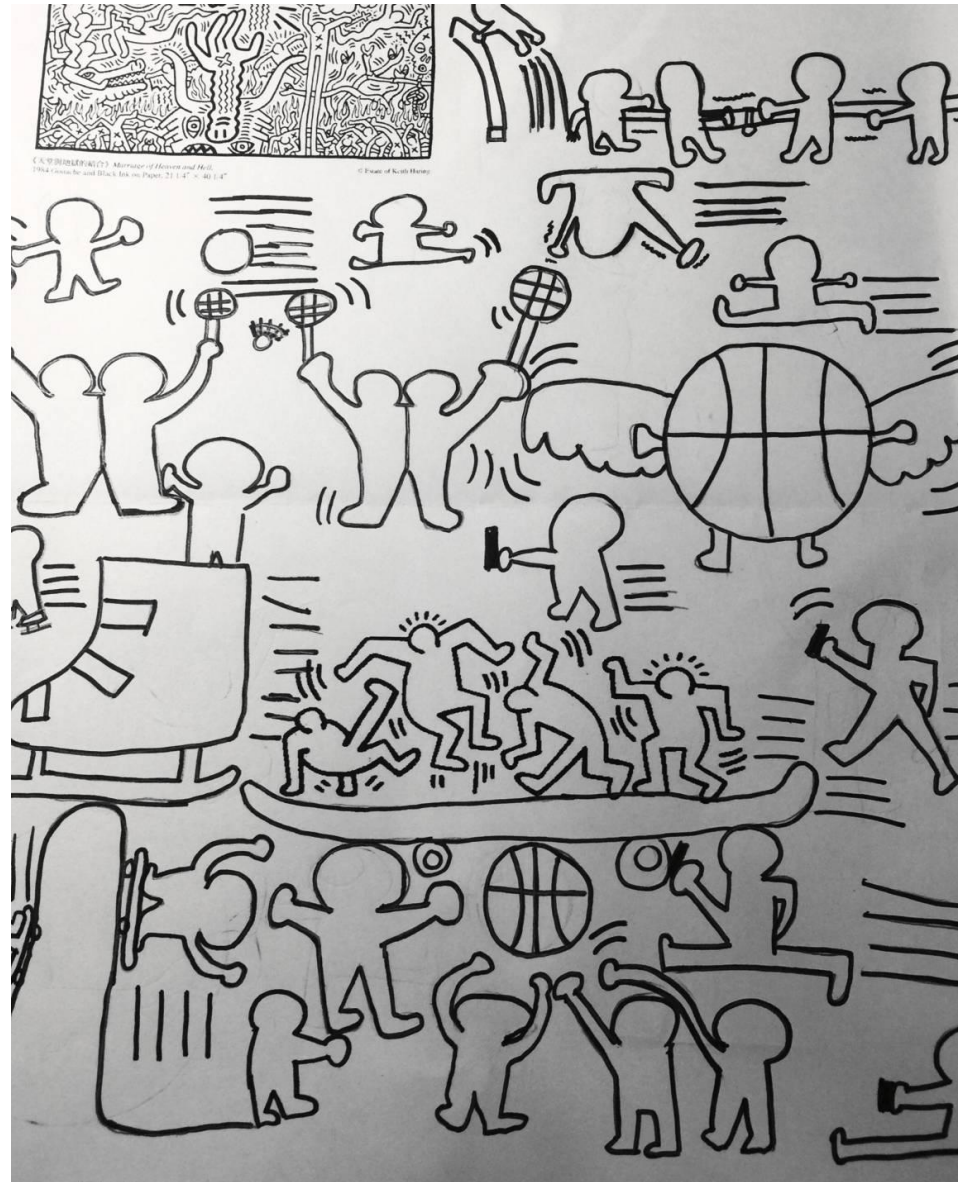

認識塗鴉大師--凱斯哈林

觀課後資料

(天堂與地獄的結合) Mosaic of Heaven and Hell
1984 Gouache and Black Ink on Paper, 21 1/4" x 40 1/4"
© Estate of Keith Haring

從凱斯·哈林作品中找尋靈感，畫出屬於你的塗鴉作品