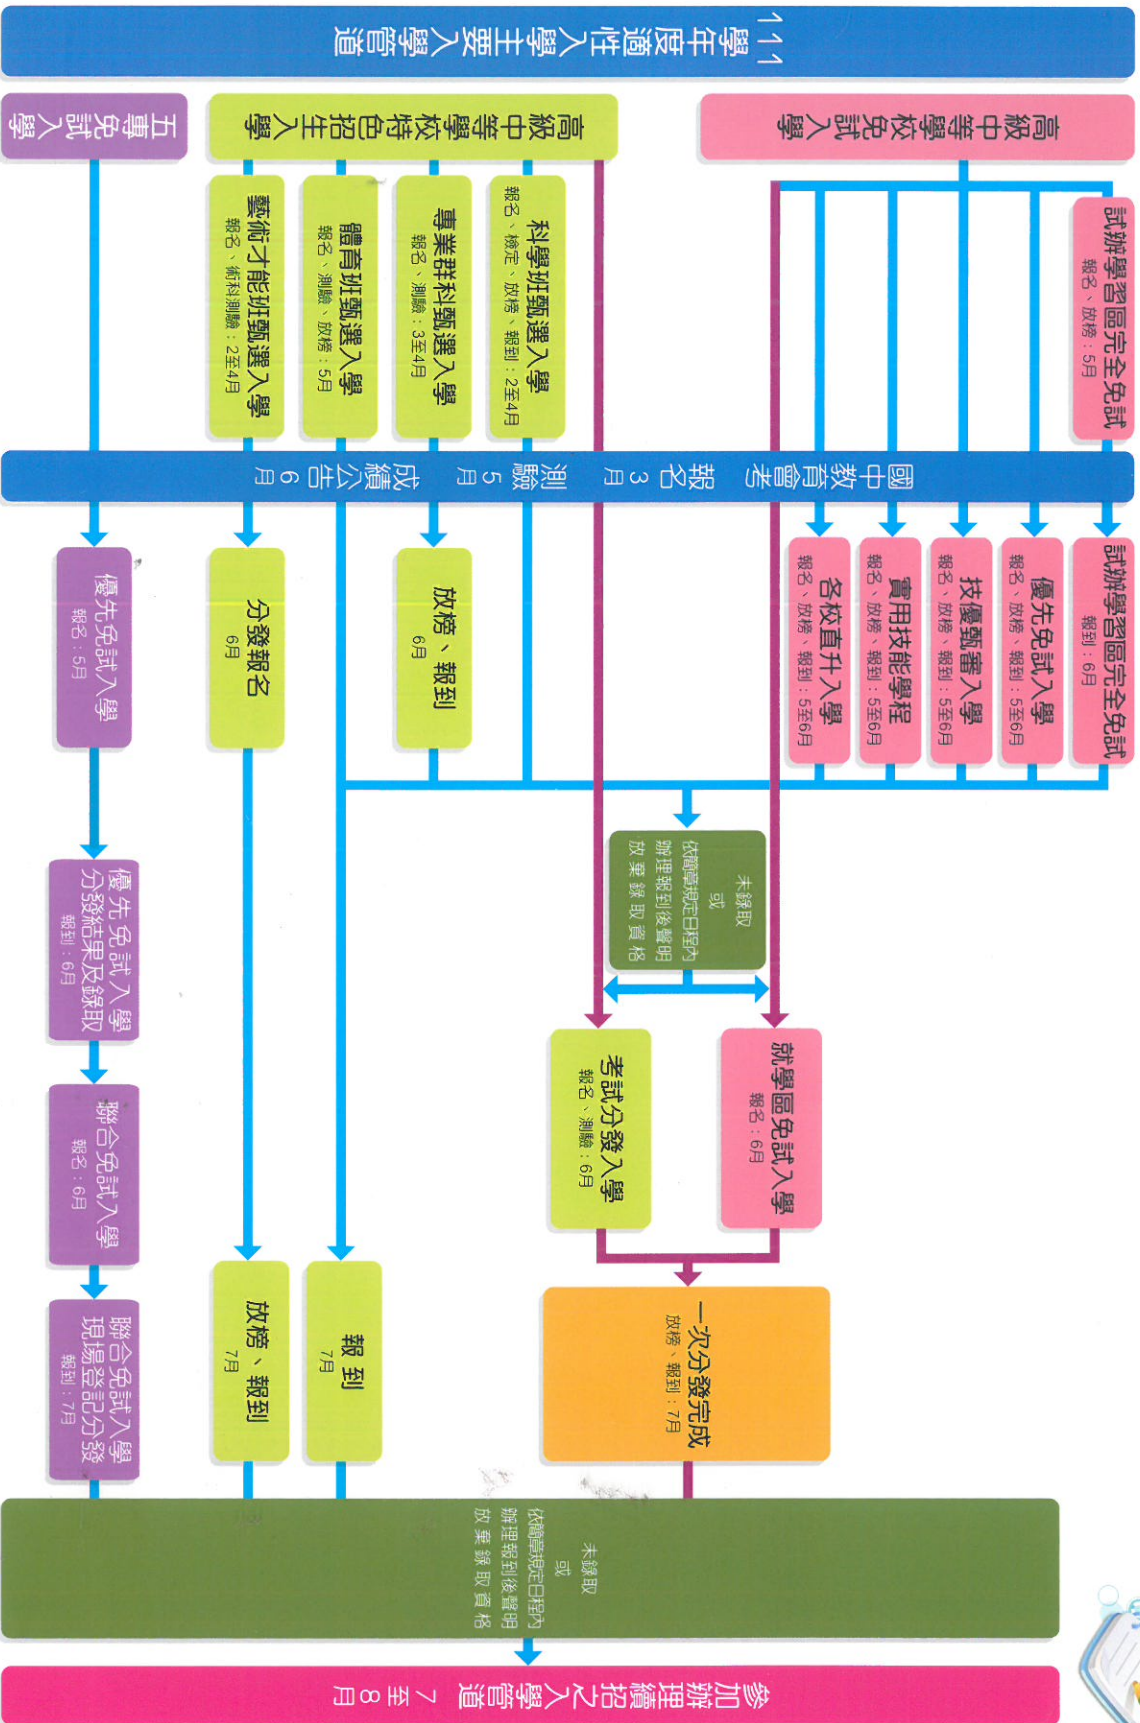

111 學年度十二年國教適性入學主要入學管道

※備註：1. 有關國中教育會考、高級中等學校及五專各入學管道詳細日程，以各區各入學管道招生簡章內容為準，請詳閱簡章。
 2. 111 學年度進修部（學校）非應屆獨招及建教合作班的期程，亦請參閱各校招生簡章。