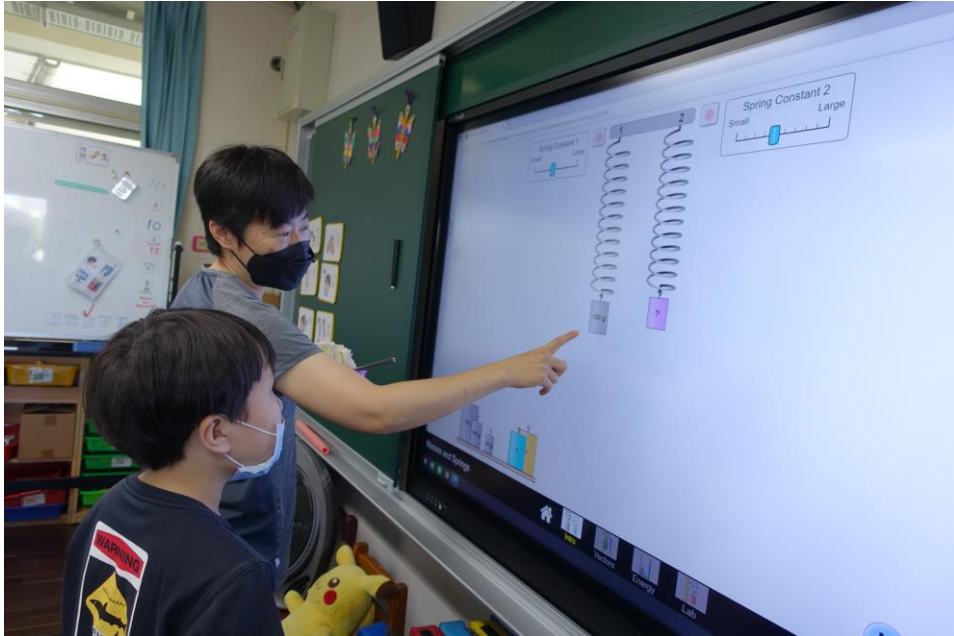

111學年度彰化縣大成國小校長及教師公開授課實施計畫

公開授課課程觀察照片（觀課者協助拍攝）

活動：使用 PhET 網站互動教材認識彈簧長度與重量的關係

日期：111.10.12