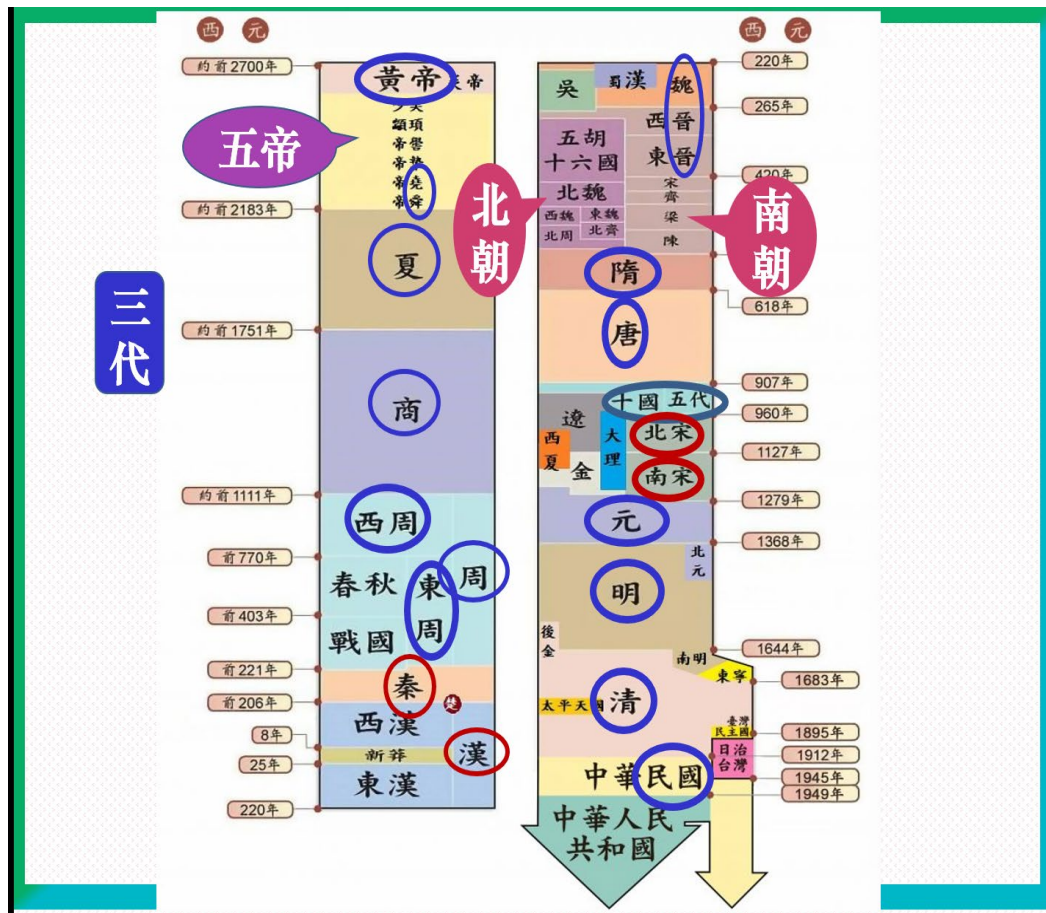

課程資料 5 則

1. 中國歷史朝代演進表

中國歷史朝代演進圖

2. 教師上課朝代表

3. 中國歷史朝代歌兩則

中國歷史朝代歌 曲調:<哥哥爸爸真偉大>

黃帝堯舜夏商周 周分西東周
 秦後是兩漢 魏晉南北朝
 隋唐以後五代十國
 宋分北宋和南宋
 最後是元明清
 中華民國

中國歷史朝代歌

曲調:<兩隻老虎>

三代秦漢
魏晉南北朝
隋唐宋×2
元明清到民國
民國再變中共
毛澤東×2

4. 中國歷代首都與重要古城

歷代首都

(1) 商 → 西周 → 東周 → 秦

(2) 西漢 → 新莽 → 東漢

中國歷代首都

魏.蜀.吳.

三國吳.東晉.
宋.齊.梁.陳

(3) 三國 → → 西晉 → → 六朝

洛陽.成都.建業

洛陽

建康

(4) 隋唐 → → 北宋 → → 南宋

大興.長安.洛陽

汴京

臨安

歷代首都

(5) 元明清

北京

1. 西安 (咸陽、長安、大興)
2. 洛陽
3. 開封 (汴京)
4. 杭州 (臨安)
5. 南京 (六朝古都：建康)
6. 北京 (大都)

5. 中國朝代填空表