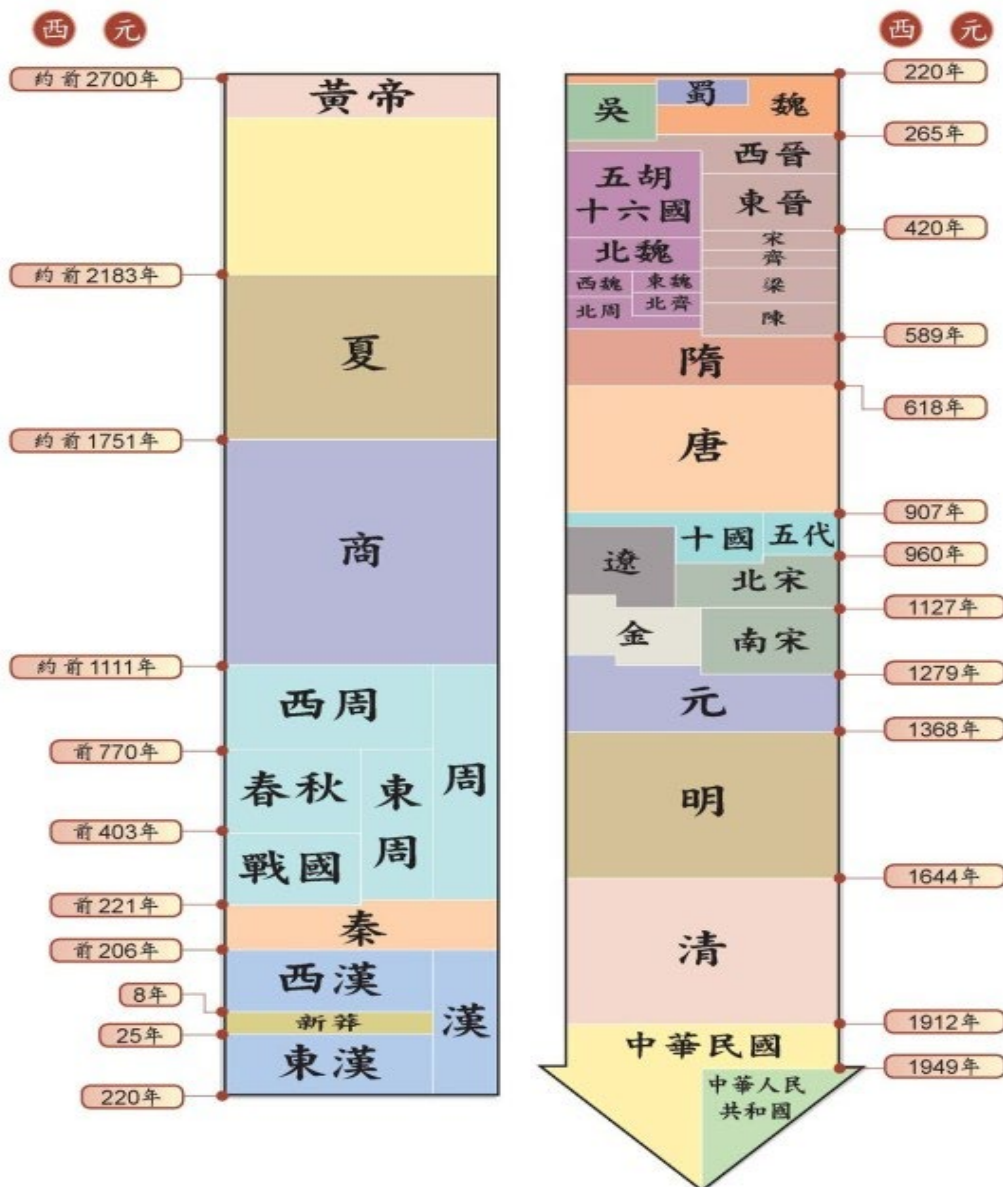

課程資料 5 則

1. 中國歷史朝代演進表

中國歷史朝代演進圖

2. 教師上課朝代表

3. 中國歷史朝代歌兩則

中國歷史朝代歌 曲調:<哥哥爸爸真偉大>

黃帝堯舜夏商周 周分西東周
 秦後是兩漢 魏晉南北朝
 隋唐以後五代十國
 宋分北宋和南宋
 最後是元明清
 中華民國

中國歷史朝代歌

曲調:<兩隻老虎>

三代秦漢
魏晉南北朝
隋唐宋×2
元明清到民國
民國再變中共
毛澤東×2

4. 中國歷代首都與重要古城

歷代首都

(1) 商 → 西周 → 東周 → 秦

(2) 西漢 → 新莽 → 東漢

中國歷代首都

魏.蜀.吳.

三國吳.東晉.
宋.齊.梁.陳

(3) 三國 → → 西晉 → → 六朝

洛陽.成都.建業

洛陽

建康

(4) 隋唐 → → 北宋 → → 南宋

大興.長安.洛陽

汴京

臨安

歷代首都

(5) 元明清

北京

1. 西安 (咸陽、長安、大興)
2. 洛陽
3. 開封 (汴京)
4. 杭州 (臨安)
5. 南京 (六朝古都：建康)
6. 北京 (大都)

5. 中國朝代填空表